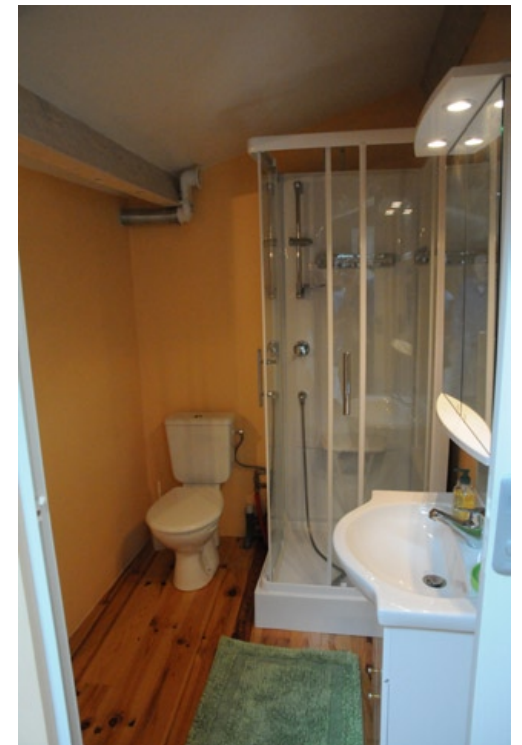

1

Appartement D: Le Rivalsupt, 2 personen.
Nieuw en onafhankelijk appartement op rustige plek buiten een klein gehucht op 2,5 km van Le Phaux. Het appartement vormt met het ernaast gelegen huis van de eigenaren de onderdelen van een oude gerestaureerde boerderij.
Beneden: Kleine woonkeuken met slaapbank.
Boven: Slaapkamer met tweepersoonsbed, badkamer, groot balkon.
Ruime, met de vriendelijke eigenaren gedeelde tuin en terras. Prijs 200,=.

Foto's:

1. 1: De gîte (middendeel), het huis van de eigenaren (rechterdeel) en de schuur (linkerdeel).
2. 2: Uitzicht vanaf de achterdeur van de gîte, die toegang geeft op de tuin.
3. 3: Woonkeuken met eettafel en trap naar boven.
4. 4: Woonkeuken met (slaap)bank en tuinstoelen.
5. 5: Slaapkamer met tweepersoonsbed (boven).
6. 6: Groot balkon (boven).
7. 7: WC, wastafel en douchekabine (1e verd.).
8. 8: Uitzicht vanuit de tuin; Voor het huis van de eigenaren praat Susan met de eigenaresse.
9. 9: Uitzicht vanaf het balkon met de voorgevel van het huis van de eigenaren.

5

2

3

4

6

7

8

9