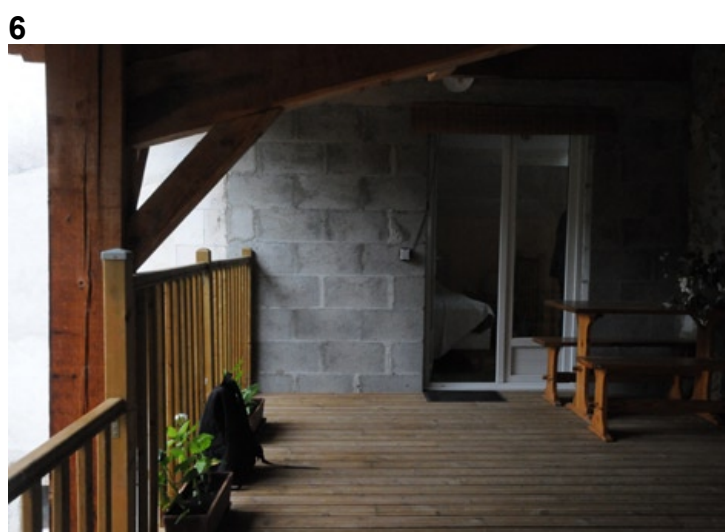

1

Appartement D: Le Rivalsupt, 2 personen.
Nieuw en onafhankelijk appartement op rustige plek buiten een klein gehucht op 2,5 km van Le Phaux. Het appartement vormt met het ernaast gelegen huis van de eigenaren de onderdelen van een oude gerestaureerde boerderij.
Beneden: Kleine woonkeuken met slaapbank.
Boven: Slaapkamer met tweepersoonsbed, badkamer, groot balkon.
Ruime, met de vriendelijke eigenaren gedeelde tuin en terras. Prijs 200,=.

Foto's:

1. 1: De gîte (middendeel), het huis van de eigenaren (rechterdeel) en de schuur (linkerdeel).
2. 2: Uitzicht vanaf de achterdeur van de gîte, die toegang geeft op de tuin.
3. 3: Woonkeuken met eettafel en trap naar boven.
4. 4: Woonkeuken met (slaap)bank en tuinstoelen.
5. 5: Slaapkamer met tweepersoonsbed (boven).
6. 6: Groot balkon (boven).
7. 7: WC, wastafel en douchekabine (1e verd.).
8. 8: Uitzicht vanuit de tuin; Voor het huis van de eigenaren praat Susan met de eigenaresse.
9. 9: Uitzicht vanaf het balkon met de voorgevel van het huis van de eigenaren.

5

2

3

4

6

7

8

9